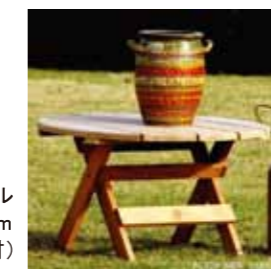

Garden Furniture
組立キット式ガーデンファニチャー

ペアーチェアは驚くほどの座り心地の良さと洗練されたデザインで、カナダで人気のあるガーデンファニチャーです。部材はホワイトパインとレッドシダーの組立キットです。

BC42 ダイニングテーブル
W107×D107×H71cm
¥48,000(米杉材のみ)

BC405 ダイニングチェア
W66×D72×H99cm
¥38,000(米杉材)

BC426 コーヒーテーブル
W102×D66×H48cm
¥25,000(米杉材)