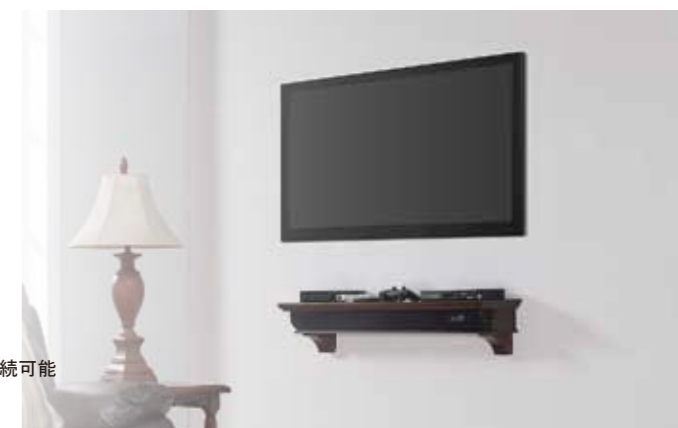

サイズ W1018×D305×H125mm

出力：40W/100V
¥65,000

特徴

- Bluetooth対応スピーカー搭載
- デバイス有線とBluetoothどちらでも接続可能
- 音声&低音ブースト機能搭載
- 付属のリモコンで全ての操作が可能

40"Surround Sound Shelf

Fireplace Mantles
暖炉棚

電気暖炉本体は含まない棚のみの商品

トンプソン
W1522×D562×H1183mm
バーニッシュドウォールナット ¥240,000