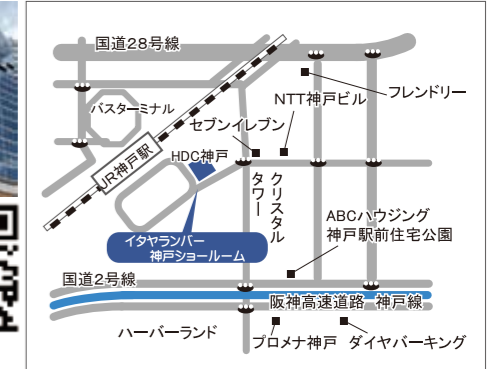

ショールームはご自由にご覧いただけますが、一部予約制になっておりますのでお越しの際は弊社までご連絡下さい。

■ 東京・上池袋ショールーム

※ 上池袋ショールームの詳細は裏表紙にございます。

■ 兵庫・神戸ショールーム

住所: 兵庫県神戸市中央区東川崎町1-2-2 HDC神戸3F HDC BOX内
開館時間: 10:00~17:30(水曜定休) TEL 078-366-2697

【展示品】

- ・ 26インチ ビルトイン電気暖炉 レッドストーン RS-2621 (ログセット&アクリルストーン)
- ・ 30インチ ビルトイン電気暖炉 オリオンラディショナル (ログセット&クラッシュガラス)
- ・ 36インチ ビルトイン電気暖炉セドナ プロマルチ SPM-3626 (流木ログ&アクリルストーン)
- ・ 50インチ ビルトイン&ウォールマウント電気暖炉 スペクトラムスリムライン SPS-50B (流木ログ&アクリルアイス)
- ・ 電気暖炉ギャラティン (23インチ遠赤外線3D電気暖炉本体)
- ・ 電気暖炉カルドナ (23インチ遠赤外線3D電気暖炉本体)
- ・ 電気暖炉ボンデール (23インチ遠赤外線3D電気暖炉本体)
- ・ 遠赤外線3D電気薪ストーブ シナモン
- ・ 40インチ オプティミストカセット GDFI1000P (本体+ログキット)

■ 栃木・本社ショールーム

住所: 栃木県小山市栗宮1520-3 (JR線 小山駅から車で約15分)
開館時間: 9:00~17:00 ※事前に弊社までお電話ください。
(定休日: 土・日曜・祝祭日)

【展示品】

- ・ 39インチ ビルトイン電気暖炉 BF-39DXP
- ・ 電気暖炉コリンズ オーク (23インチ遠赤外線3D電気暖炉本体)

■ 東京・目白ショースペース

住所: 東京都豊島区目白2丁目20-5 (ウイズダムアカデミー内)
開館時間: 10:00~17:30 (定休日: 日曜・祝祭日)