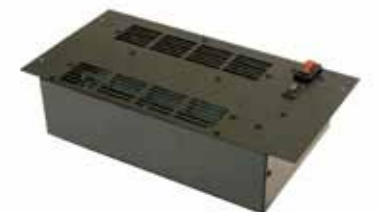

カラー ホワイト
サイズ W1930×D450×H791mm 重量 122kg
出力：1000W/100V ¥540,000

Electric Fireplace Opti-myst 電気暖炉 オプティミスト シリーズ

ミストのゆらめきと光の反射により、リアルな炎を再現。精巧に作られた薪の質感も炎を立体的に演出します。

20" Opti-myst Cassette オプティミスト カセット CDF I 500 P 本体

出力：450W/100V

¥720,000 (暖房機能なし)

40" Opti-myst Cassette + Logkit オプティミスト カセット CDF I 1000 P 本体+ログキット

リモコン付き 薪が燃えて割れる効果音機能付

サイズ W1016×D354×H399mm

重量 44kg

出力：450W/100V

¥820,000 (暖房機能なし)

Opti-myst Cassette Option オプティミスト 専用ヒーター

※暖房機能のないオプティミストシリーズ電気暖炉本体に使用可能

サイズ W380×D196×H86mm

重量 2kg

出力：800W/100V

¥60,000

40" Opti-myst GBF1000PRO ビルトインオプティミスト本体 GBF 1000 PRO

リモコン付き 薪が燃えて割れる効果音機能付

サイズ W1184×D412×H805mm

重量 66kg

出力：800W/100V

¥720,000

オプション
ログキット ¥100,000

40" Opti-myst GBF1000PRO

Opti-Myst Wall-mount Electric Fireplace
オプティミスト ウォールマウント電気暖炉

オプティミストシリーズウォールマウント(壁掛け)で設置できる電気暖炉